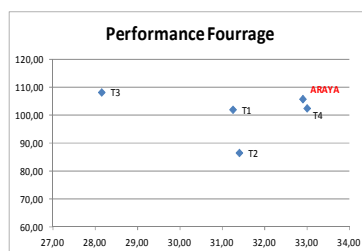

ARAYA

PANAM

SEMENCES

MAIS DEMI-PRECOCE INDICE 290

GRUPE B (S1)

POINTS FORTS

Très bonne vigueur au départ
Homogénéité et régularité dans le temps
 Plante saine

FICHE D'IDENTITE

Hybride simple
 Corné-denté
 Inscrit au catalogue européen

PROFIL VARIETAL

Morphologie : Plante puissante
 Port : large et dressé
 Hauteur de plante : Grande 7,5*
 Hauteur épi : Moyenne 5,5*
 Vigueur de départ : Très bonne 8*

SOMMES DE TEMPERATURES (Base 6)

Floraison 920 °C
 Fourrage (30% MS) 1500 à 1510 °C
 Grain (35% H2O) 1680 °C

* 1- très sensible, très faible, très court
 9- résistant, très élevés, très haut

RENDEMENT

Résultats développement PANAM France