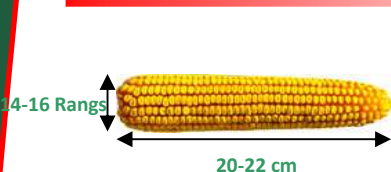

ARAYA

PANAM

SEMENCES

MAIS DEMI-PRECOCE INDICE 290

GRUPE B (S1)

POINTS FORTS

Très bonne vigueur au départ
Homogénéité et régularité dans le temps
 Plante saine

FICHE D'IDENTITE

Hybride simple
 Corné-denté
 Inscrit au catalogue européen

PROFIL VARIETAL

Morphologie : Plante puissante
 Port : large et dressé
 Hauteur de plante : Grande 7,5*
 Hauteur épi : Moyenne 5,5*
 Vigueur de départ : Très bonne 8*

DENSITE DE SEMIS GRAIN : de 95 000 à 105 000 grains/ha

DENSITE DE SEMIS FOURRAGE : de 100 000 à 110 000 grains/ha

PANAM SEMENCES