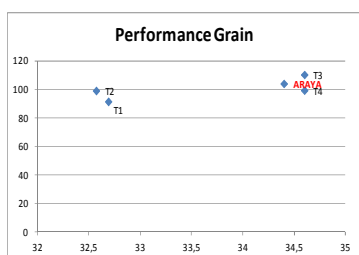

ARAYA

PANAM

SEMENCES

MAIS DEMI-PRECOCE INDICE 290

GRUPE B (S1)

POINTS FORTS

Très bonne vigueur au départ
Homogénéité et régularité dans le temps
 Plante saine

FICHE D'IDENTITE

Hybride simple
 Corné-denté
 Inscrit au catalogue européen

PROFIL VARIETAL

Morphologie : Plante puissante
 Port : large et dressé
 Hauteur de plante : Grande 7,5*
 Hauteur épi : Moyenne 5,5*
 Vigueur de départ : Très bonne 8*

SOMMES DE TEMPERATURES (Base 6)

Floraison 920 °C
 Fourrage (30% MS) 1500 à 1510 °C
 Grain (35% H2O) 1680 °C

* 1- très sensible, très faible, très court
 9- résistant, très élevés, très haut

RENDEMENT

Résultats développement PANAM France

DENSITE DE SEMIS GRAIN : de 95 000 à 105 000 grains/ha

DENSITE DE SEMIS FOURRAGE : de 100 000 à 110 000 grains/ha

PANAM SEMENCES