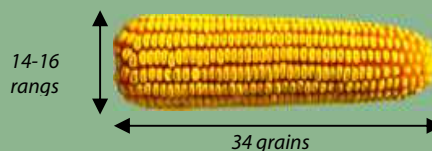

### PROFIL VARIETAL

	Hauteur de plante		Hauteur d'épi
	8,5 (Haute)		5 (Moyen)

\* 1- très sensible, très faible, très court  
9- résistant, très élevés, très haut

### VALEURS AGRONOMIQUES

Vigueur au départ	Verse
7 (Bonne)	8 (Très bonne)

(Moyenne des témoins: 7)  
1- très sensible, très faible, très court  
9- résistant, très élevés, très haut

### SOMME DE TEMPERATURES (Base 6)

Floraison	970 °C
Fourrage (30% MS)	1590-1605 °C
Grain (35% H2O)	1800 - 1820 °C

Densité de semis grain : de 85 000 à 90 000 grains/ha  
Densité de semis fourrage : de 90 000 à 95 000 grains/ha