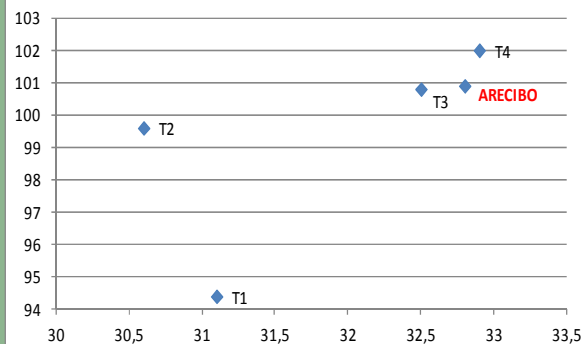

Performances Grain

Un autre regard sur l'agriculture