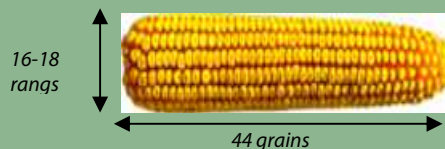

SOMME DE TEMPERATURES (Base 6)

Floraison	1040 °C
Fourrage (30% MS)	1660-1670 °C
Grain (35% H2O)	1850 - 1870 °C

AROCA est un hybride de taille moyenne à bonne valeur sanitaire, adaptable à de très nombreuses zones géographiques. C'est un très bon choix pour les récoltes en grain ou en ensilage.

Pour optimiser le rendement, optez pour une densité de semis moyenne à élevée.