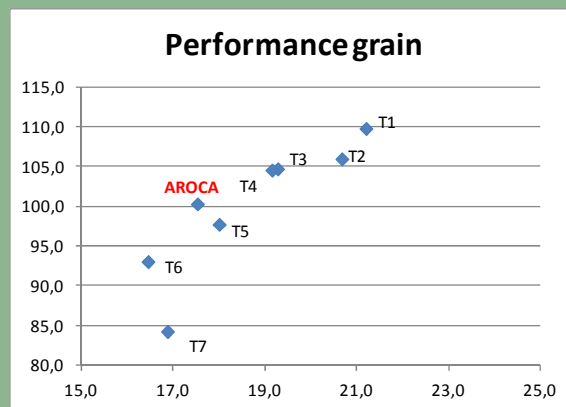

Mais Demi-Tardif - Indice 420

Obtention PANAM – Inscription catalogue européen
Hybride simple, Denté

PROFIL VARIETAL

	Hauteur de plante		Hauteur d'épi
	7 (Haute)		8 (Très bonne)

* 1- très sensible, très faible, très court
9- résistant, très élevés, très haut

Dessiccation rapide en fin de cycle
Hybride régulier
Plante puissante et saine

VALEURS AGRONOMIQUES

Vigueur au départ	Verse
7 (Bonne)	8 (Très bonne)

(Moyenne des témoins: 7)
1- très sensible, très faible, très court
9- résistant, très élevés, très haut

SOMME DE TEMPERATURES (Base 6)

Floraison	1040 °C
Fourrage (30% MS)	1660-1670 °C
Grain (35% H2O)	1850 - 1870 °C

AROCA est un hybride de taille moyenne à bonne valeur sanitaire, adaptable à de très nombreuses zones géographiques. C'est un très bon choix pour les récoltes en grain ou en ensilage.

Pour optimiser le rendement, optez pour une densité de semis moyenne à élevée.

RENDEMENT

	Moyenne 2 lieux	
	Humidité récolte	Rendement en %
T1	21,2	109,8
T2	20,7	106,0
T3	19,3	104,7
T4	19,2	104,5
T5	18,0	97,7
T6	16,5	93,1
T7	16,9	84,3
AROCA	17,5	100,3