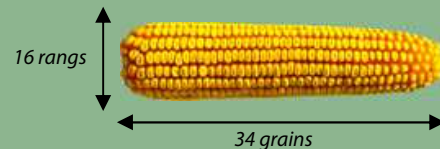

Maïs Précoce - Indice 290

Obtention PANAM – Inscrit au catalogue communautaire
Hybride simple, Corné Denté

PROFIL VARIETAL

	Hauteur de plante		Hauteur d'épi
	8 (Haute)		6 (Medium)

* 1- très sensible, très faible, très court
9- résistant, très élevés, très haut

Très bonne résistance à la
verse
Plante saine

VALEURS AGRONOMIQUES

Vigueur au départ	Verse
7 (Bon)	8 (Très bonne tenue)

(Moyenne des témoins: 7)
1- très sensible, très faible, très court
9- résistant, très élevés, très haut

SOMME DE TEMPERATURES (Base 6)

Floraison	910 °C
Fourrage (30% MS)	1490-1500 °C

Densité de semis conseillé :
De 90 000 à 100 000 grains/ha

RENDEMENT

Variété	% MS	Rendement (%)	Rendement (tMS/ha)
CIBRIAN	31,20	132,14	21,42
T1	30,70	129,25	20,95
T2	31,10	117,07	18,98
T3	28,80	111,90	18,14
T4	30,50	105,91	17,17