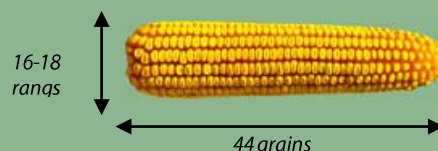

### PROFIL VARIETAL

	<b>Hauteur de plante</b>		<b>Hauteur d'épi</b>
	8 (Haute)		6.5 (Moyenne)

\* 1- très sensible, très faible, très court  
9- résistant, très élevés, très haut

**Très bon Stay Green**  
**Port semi-dressé**  
**Bonne résistance à la verse**  
**Très haut potentiel grain**

### VALEURS AGRONOMIQUES

Vigueur au départ	Verse
8 (Très bonne)	9 (Très résistante)

(Moyenne des témoins: 7)  
1- très sensible, très faible, très court  
9- résistant, très élevés, très haut

### SOMME DE TEMPERATURES (Base 6)

Floraison	1025-1050 °C
Fourrage (30% MS)	1700-1710 °C
Grain (32% H2O)	2000-2025 °C

Charbon commun : PS

Helminthosporiose : PS

Sénescence tiges : TPS à PS