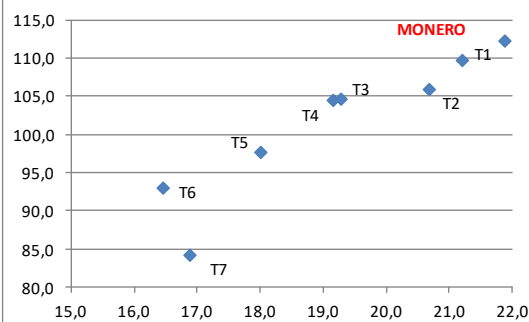

Hybride simple
Denté
Inscrit au catalogue européen

PROFIL VARIETAL

18-20 Rangs

24-26 cm

Morphologie : Bon stay green, bonne tige
Port : Semi-dressé
Hauteur de plante : Grande 8*
Hauteur épi : Moyenne 5,5*
Verse végétative : Très bonne 9*
Verse récolte : Très bonne 9*

SOMMES DE TEMPERATURES (Base 6)

Floraison 1030 °C

Fourrage (30% MS) 1860 à 1880 °C

Grain (35% H2O) 2020 à 2040 °C

* 1- très sensible, très faible, très court
9- résistant, très élevés, très haut

RENDEMENT

	Moyenne 2 lieux	
	Humidité récolte	Rendement en %
T1	21,2	109,8
T2	20,7	106,0
T3	19,3	104,7
T4	19,2	104,5
T5	18,0	97,7
T6	16,5	93,1
T7	16,9	84,3
MONERO	21,9	112,3

Résultats développement PANAM France

Performance grain

CONSEILS CULTURE

- . Densité de semis sol à fort potentiel : de 80 000 à 82 000 grains/ha
- . Densité de semis autres situations : de 75 000 à 80 000 grains/ha