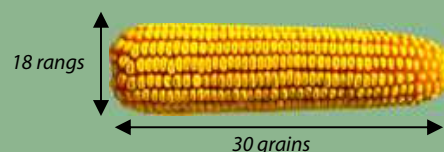

RENDEMENT

	Moyenne sur 4 lieux				
	Rendement grain en %	H2O in %	Rendement fourrage en MS %	MS %	Verse
T1	97	27,3	98,2	25,7	8
T2	98,8	28	96,4	29,9	8
T3	99,8	28,1			6.5
OLIMPO	101,6	28,6	103,7	25,5	7

Résultats Développement - PANAM France

Panam France SARL - Les Grèzes - 544 Route de Villebrumier - 31340 Villemur sur Tarn - France
Tél : +335 34 27 45 96 - FAX : +335 61 35 94 84 - E-MAIL : info@panam.fr